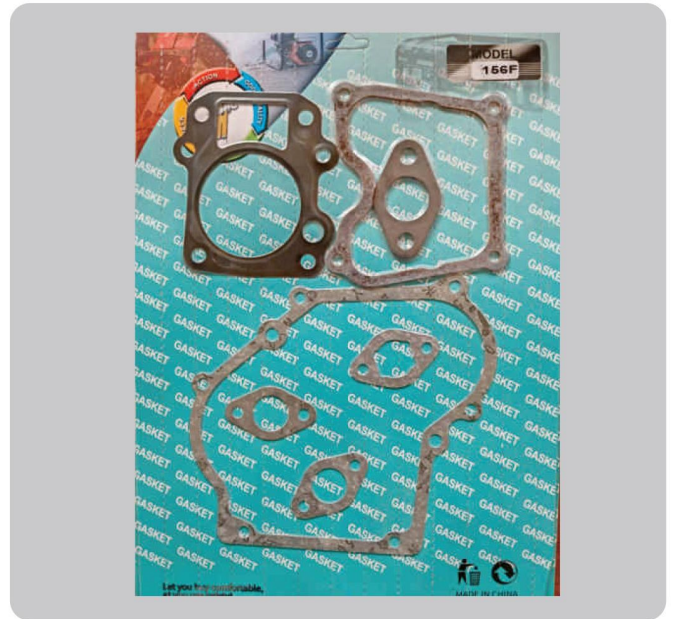

电话：15861580976（张怀强）

地址：江苏省无锡市惠山区惠山大道9-5-1628

QD-061 **5200**

QD-062 **Gx120**

QD-063 **156F**

QD-064 **156F**

部分型号产品展示
可定制各种异形件

电话：15861580976（张怀强）