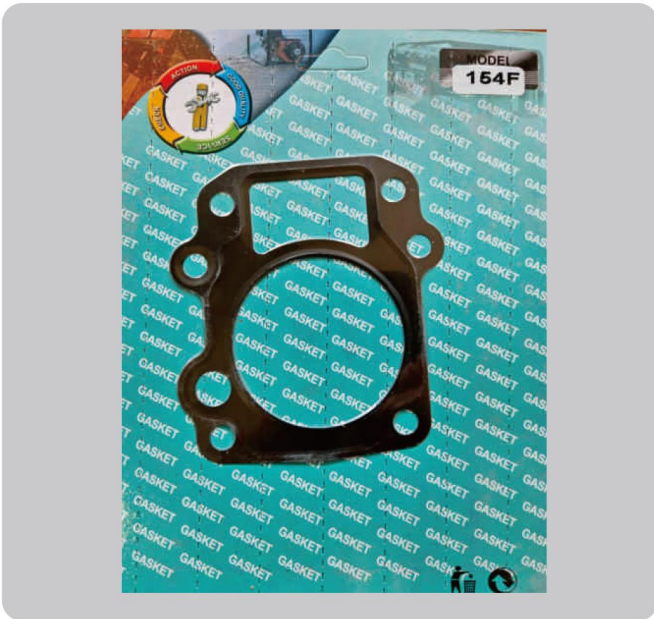

部分型号产品展示
可定制各种异形件

电话：15861580976（张怀强）

地址：江苏省无锡市惠山区惠山大道9-5-1628

QD-113 **Gx120**

QD-114 **152**

QD-115 **154F**

QD-116 **154F**

部分型号产品展示
可定制各种异形件