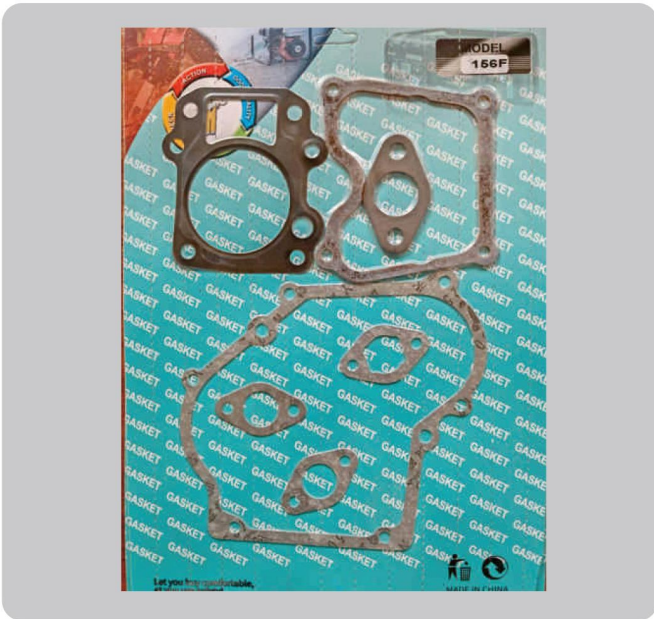

电话：15861580976（张怀强）

地址：江苏省无锡市惠山区惠山大道9-5-1628

QD-061 **5200**

QD-062 **Gx120**

QD-063 **156F**

QD-064 **156F**

部分型号产品展示
可定制各种异形件

电话：15861580976（张怀强）