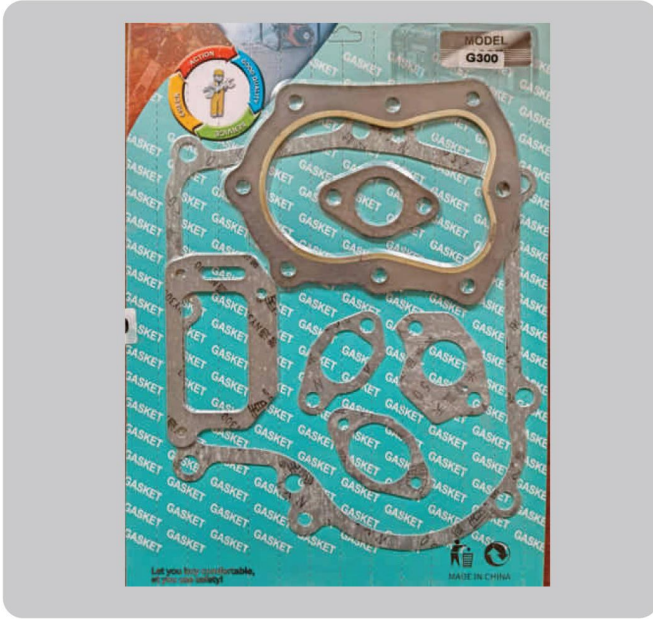

QD-079 **Ey20**

QD-080 **G200**

部分型号产品展示
可定制各种异形件

电话：15861580976（张怀强）

地址：江苏省无锡市惠山区惠山大道9-5-1628

QD-081 **G300**

QD-082 **Ex17**

QD-083 **Eh12**