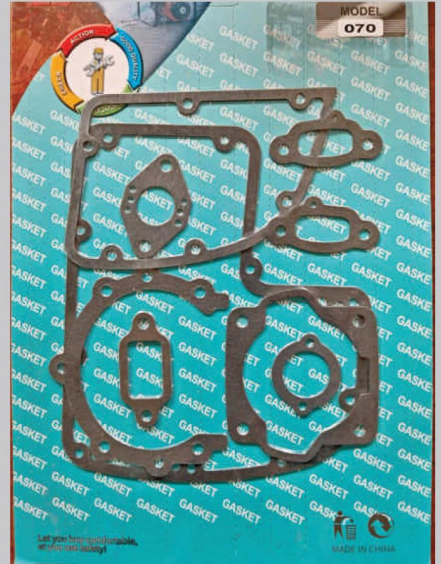

QD-033 **Yd78**

QD-034 **070**

部分型号产品展示
可定制各种异形件

电话：15861580976（张怀强）

地址：江苏省无锡市惠山区惠山大道9-5-1628