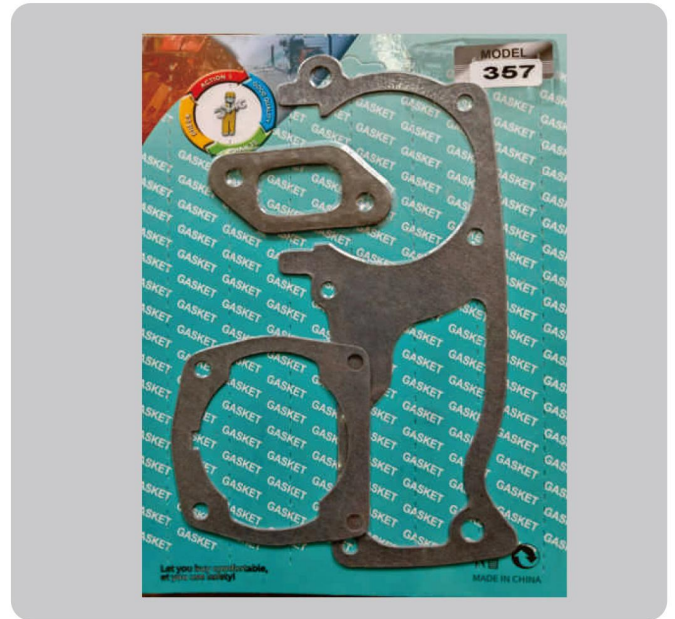

部分型号产品展示
可定制各种异形件

电话：15861580976（张怀强）

地址：江苏省无锡市惠山区惠山大道9-5-1628

QD-025 **40-3**

QD-026 **40-5**

QD-027 **894**

QD-028 **357**

部分型号产品展示
可定制各种异形件