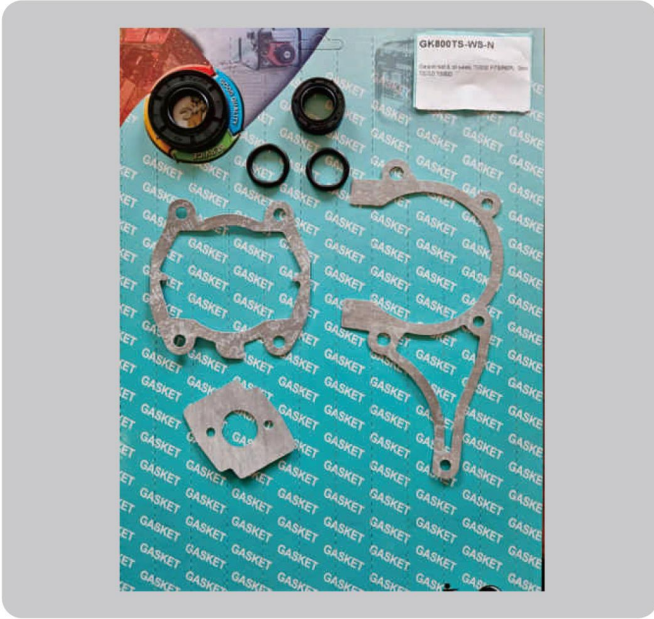

地址：江苏省无锡市惠山区惠山大道9-5-1628

QD-033 **Yd78**

QD-034 **070**

QD-035 **GK410TS**

QD-036 **GK80WM**

部分型号产品展示
可定制各种异形件

电话：15861580976（张怀强）

地址：江苏省无锡市惠山区惠山大道9-5-1628