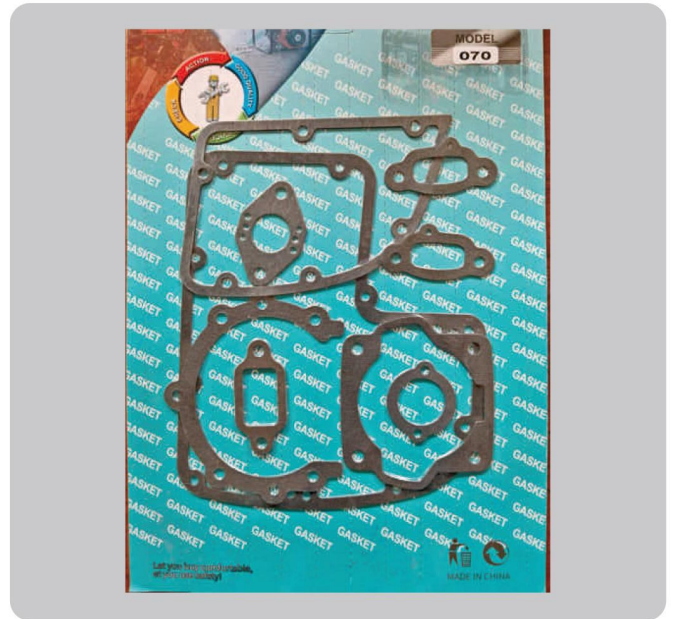

QD-092

070

部分型号产品展示
可定制各种异形件

电话：15861580976（张怀强）

地址：江苏省无锡市惠山区惠山大道9-5-1628