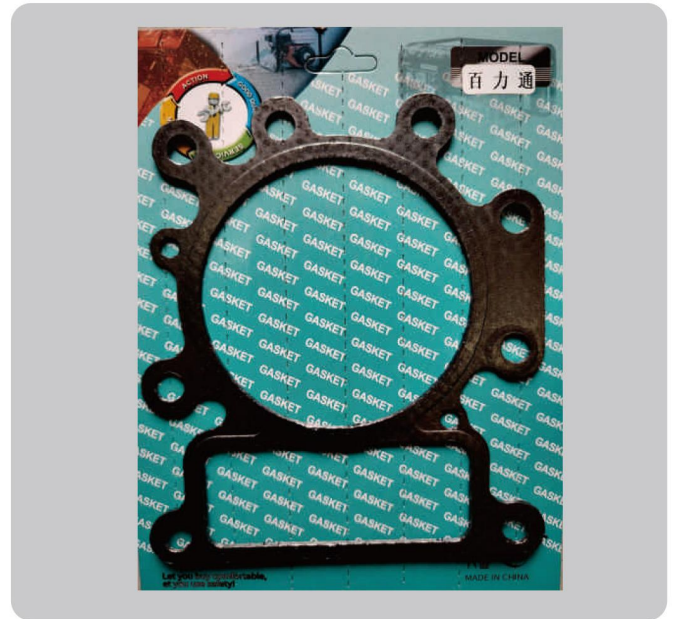

QD-164 **百力通**

部分型号产品展示
可定制各种异形件

电话：15861580976（张怀强）

地址：江苏省无锡市惠山区惠山大道9-5-1628