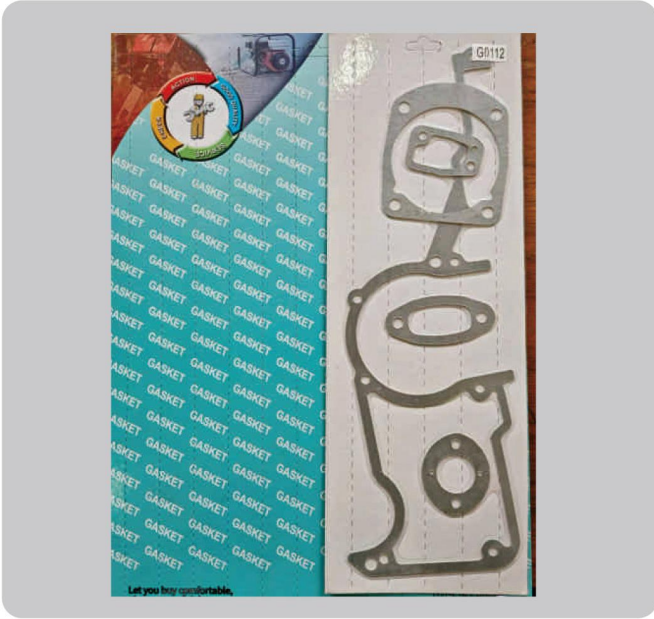

QD-042 **GK345H**

QD-043 **GK450FS**

QD-044 **GK85FS**

部分型号产品展示
可定制各种异形件

电话：15861580976（张怀强）

地址：江苏省无锡市惠山区惠山大道9-5-1628

QD-045

G0112