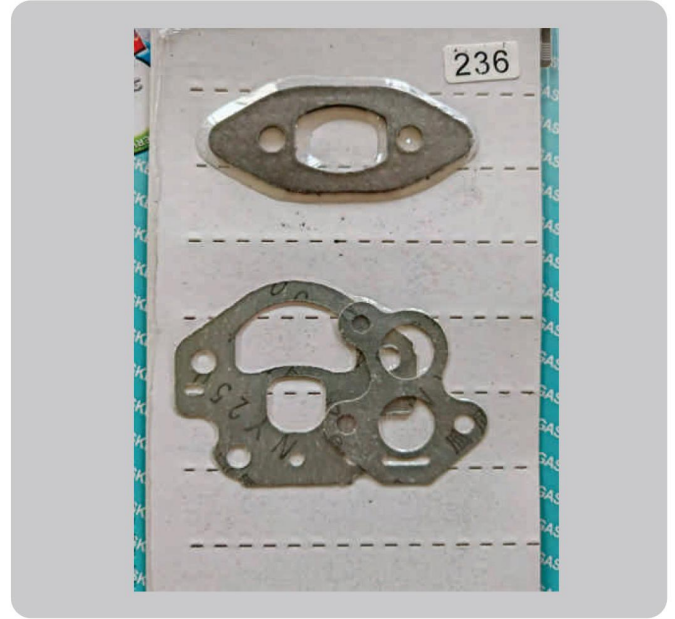

QD-036 **GK80WM**

QD-038 **236**