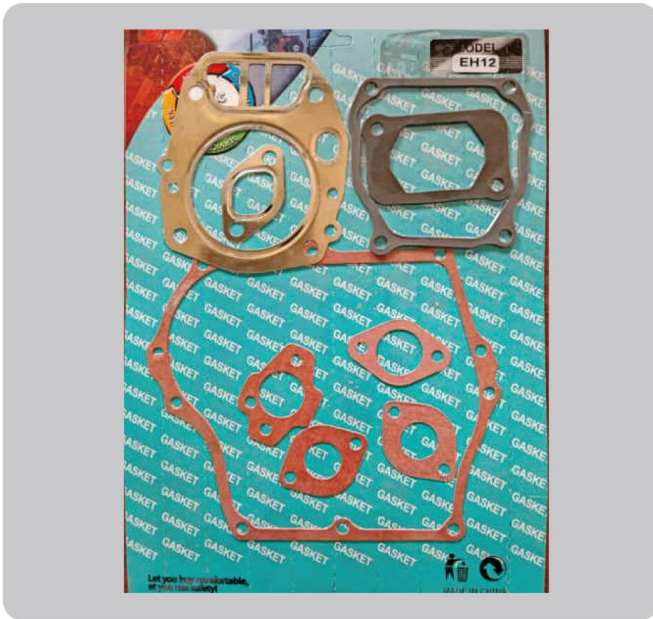

QD-079 **Ey20**

QD-080 **G200**

部分型号产品展示
可定制各种异形件

电话：15861580976（张怀强）

地址：江苏省无锡市惠山区惠山大道9-5-1628

QD-081 **G300**

QD-082 **Ex17**

QD-083 **Eh12**